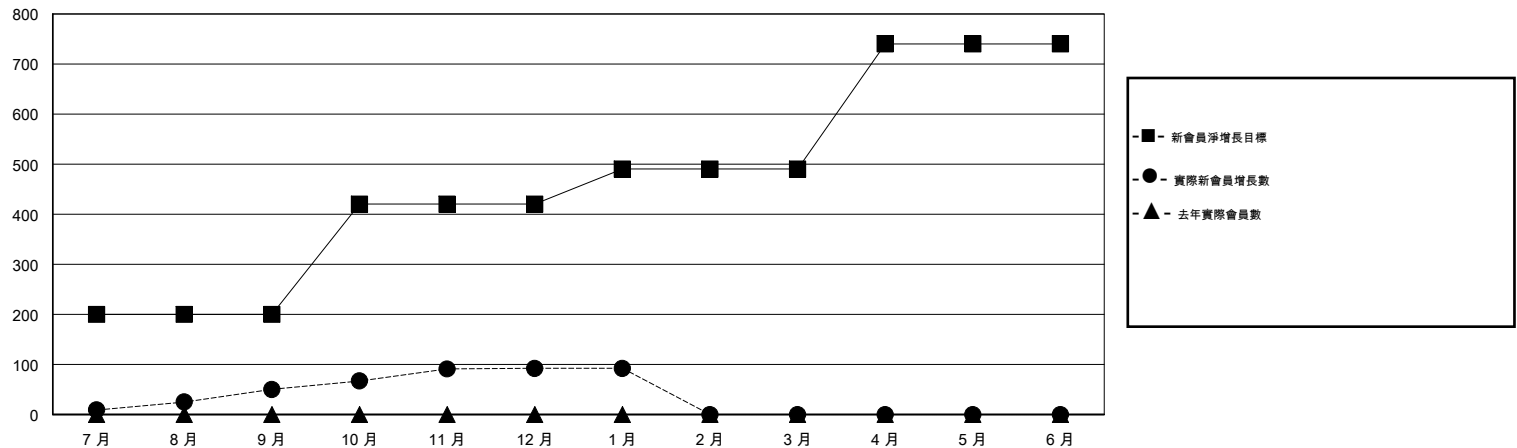

目標和實際會員累積

已取消的分會: 0	36 CLUBS OF 39 增添1位或以上的新會員	性別分佈
放棄的會員	點擊這裡取得累計會員數據	男 749 (57.93%)
過世 1		女 544 (42.07%)
分會已取消 0		總計家庭單位會員數 44
其他 213		支付減半會費的家庭會員 22
總計 214