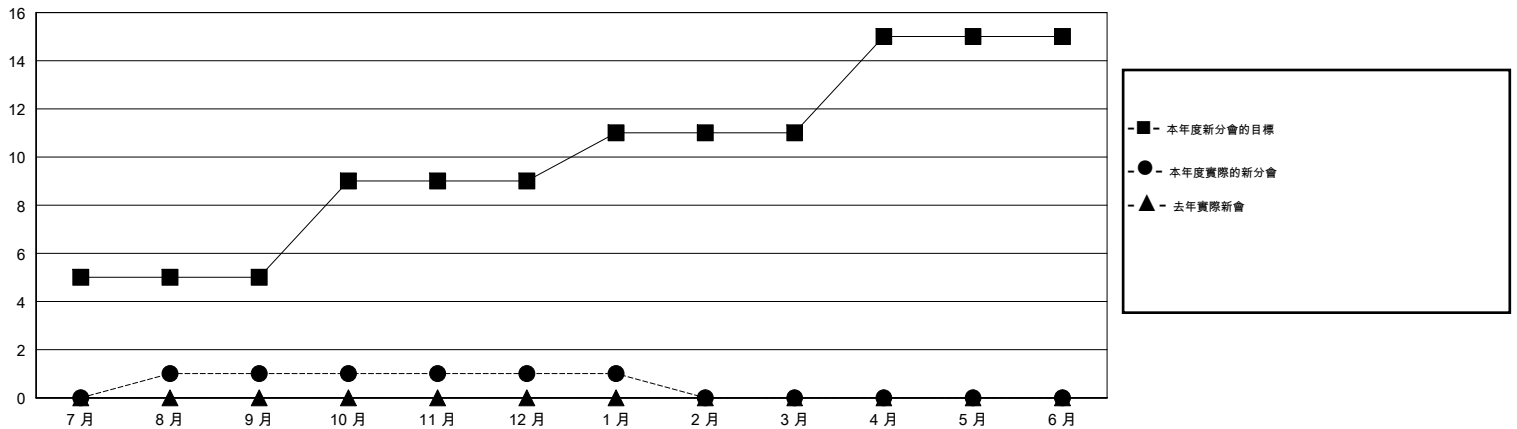

MONTHLY MEMBERSHIP PROGRESS REPORT

District 393

Results as of: 1/31/2017

GMT: ZE RAN SU

地點 CHINA

GMT憲章區

分會			
成果 2016-2017			
季	新分會目標	新會	會員流失的分會
7月/8月/9月	5	1	0
10月/11月/12月	4	0	0
1月/2月/3月	2	0	0
4月/5月/6月	4	0	0

位會員@每位須繳			
成果 2016-2017			
季	新會員淨增長目標 (不含復籍或轉會)	實際新會員增長數 (不含復籍或轉會)	實際退會會員 (包括轉會)
7月/8月/9月	200	211	161
10月/11月/12月	220	48	6
1月/2月/3月	70	47	47
4月/5月/6月	250	0	0

目標與實際新會累積